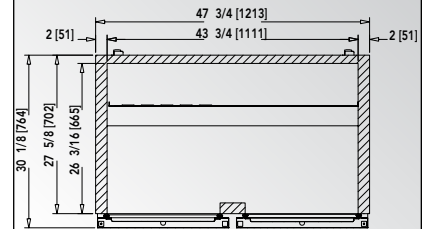

GP-MT-RB-2PS-14

Gelum
PROFESIONAL

Mesa refrigeradora mediana, para colocar debajo de mostradores,
con superficie plana de trabajo
Medium size undercounter refrigerator with flat worktop

Vista superior / Top view:
Pulg. [mm] / In [mm]:

Vista lateral / Side view:
Pulg. [mm] / In [mm]:

CARACTERÍSTICAS:

- Conveniencia: top de acero inoxidable de alta durabilidad y resistencia.
- Segura y confiable: halador empotrado para mejorar el proceso en la cocina, al utilizar menor espacio.
- Diseño premium y robusto: gabinete exterior y sobremostrador en acero inoxidable 430.
- Fondo de tina y pared interior trasera de acero inoxidable 430.
- Paredes interiores laterales de aluminio.
- Control electrónico de temperatura.
- Micromotores electrónicos para menor consumo de energía.
- Rodos.
- Aislante de poliuretano, libre de CFCs, con ciclopentano como agente espumante.

DIMENSIONS DIMENSIONES			CAPACITY* CAPACIDAD*		SHIPPING ENVÍO	TECHNICAL INFORMATION INFORMACIÓN TÉCNICA					
Height Alto	Width Frente	Depth Fondo	Cubic ft / Lt. Pies3 / lts.	Shelves Parrillas	40' / 45' - container Contenedor de 40' / 45'	Temperature Temperatura	HP	Weight Kg (Net/Gross) Peso Kg (Neto/Bruto)	Refrigerant Refrigerante	Voltage Voltaje	Doors Puertas
34 9/16 878	47 3/4 1,213	30 1/8 764	13.7 / 388	2	46 / 52	34°F - 39°F +1°C - +4°C	1/6	114 / 132	R 290	115V/60Hz/1	2