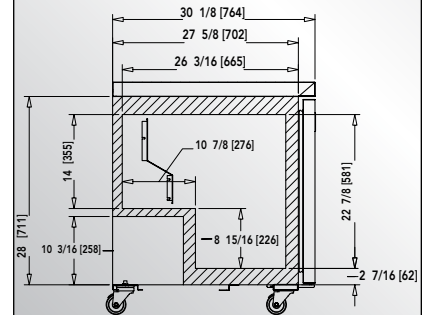

GP-MT-RB-2PS-14

Gelum
PROFESIONAL

Mesa refrigeradora mediana, para colocar debajo de mostradores,
con superficie plana de trabajo
Medium size undercounter refrigerator with flat worktop

Vista superior / Top view:
Pulg. [mm] / In [mm]:

Vista lateral / Side view:
Pulg. [mm] / In [mm]:

CARACTERÍSTICAS:

- Conveniencia: top de acero inoxidable de alta durabilidad y resistencia.
- Segura y confiable: halador empotrado para mejorar el proceso en la cocina, al utilizar menor espacio.
- Diseño premium y robusto: gabinete exterior y sobremostrador en acero inoxidable 430.
- Fondo de tina y pared interior trasera de acero inoxidable 430.
- Paredes interiores laterales de aluminio.
- Control electrónico de temperatura.
- Micromotores electrónicos para menor consumo de energía.
- Rodos.
- Aislante de poliuretano, libre de CFCs, con ciclopentano como agente espumante.

DIMENSIONS DIMENSIONES			CAPACITY* CAPACIDAD*		SHIPPING ENVÍO	TECHNICAL INFORMATION INFORMACIÓN TÉCNICA					
Height Alto	Width Frente	Depth Fondo	Cubic ft / Lt. Pies3 / lts.	Shelves Parrillas	40' / 45' - container Contenedor de 40' / 45'	Temperature Temperatura	HP	Weight Kg (Net/Gross) Peso Kg (Neto/Bruto)	Refrigerant Refrigerante	Voltage Voltaje	Doors Puertas
34 9/16 878	47 3/4 1,213	30 1/8 764	13.7 / 388	2	46 / 52	34°F - 39°F +1°C - +4°C	1/6	114 / 132	R 290	115V/60Hz/1	2