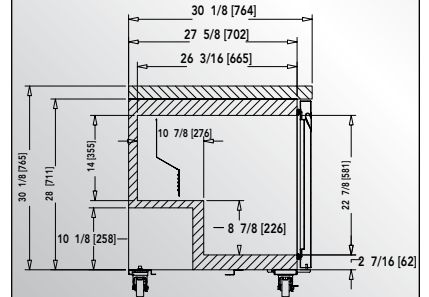

GP-MT-CB-1PS-07

Gelum
PROFESIONAL

Mesa congeladora pequeña, para colocar debajo de mostradores,
con superficie plana de trabajo.
Small size undercounter freezer with flat worktop.

Vista superior / Top view:
Pulg. [mm] / In [mm]:

Vista lateral / Side view:
Pulg. [mm] / In [mm]:

CARACTERÍSTICAS:

- Conveniencia: top de acero inoxidable de alta durabilidad y resistencia.
- Segura y confiable: halador empotrado para mejorar el proceso en la cocina, al utilizar menor espacio.
- Diseño premium y robusto: gabinete exterior y sobremostrador en acero inoxidable 430.
- Fondo de tina y pared interior trasera de acero inoxidable 430.
- Paredes interiores laterales de aluminio.
- Control electrónico de temperatura.
- Micromotores electrónicos para menor consumo de energía.
- Rodos.
- Aislante de poliuretano, libre de CFCs, con ciclopentano como agente espumante.

DIMENSIONS DIMENSIONES			CAPACITY* CAPACIDAD*		SHIPPING ENVÍO	TECHNICAL INFORMATION INFORMACIÓN TÉCNICA					
Height Alto	Width Frente	Depth Fondo	Cubic ft / lt. Pies3 / lts.	Shelves Parrillas	40' / 45' - container Contenedor de 40' / 45'	Temperature* Temperatura*	HP	Weight Kg (Net/Gross) Peso Kg (Neto/Bruto)	Refrigerant Refrigerante	Voltage Voltaje	Doors Puertas
34 9/16 878	26 3/4 679	30 1/8 764	7 / 204	1	88 / 100	-6°F – 0°F -21°C – -18°C	1/5	152 / 168	R 290	115V/60Hz/1	1