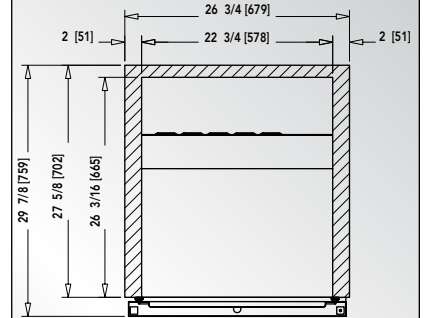

GP-MT-CB-1PS-07

Gelum
PROFESIONAL

Mesa congeladora pequeña, para colocar debajo de mostradores,
con superficie plana de trabajo.
Small size undercounter freezer with flat worktop.

Vista superior / Top view:
Pulg. [mm] / In [mm]:

Vista lateral / Side view:
Pulg. [mm] / In [mm]:

CARACTERÍSTICAS:

- Conveniencia: top de acero inoxidable de alta durabilidad y resistencia.
- Segura y confiable: halador empotrado para mejorar el proceso en la cocina, al utilizar menor espacio.
- Diseño premium y robusto: gabinete exterior y sobremostrador en acero inoxidable 430.
- Fondo de tina y pared interior trasera de acero inoxidable 430.
- Paredes interiores laterales de aluminio.
- Control electrónico de temperatura.
- Micromotores electrónicos para menor consumo de energía.
- Rodos.
- Aislante de poliuretano, libre de CFCs, con ciclopentano como agente espumante.

DIMENSIONS DIMENSIONES			CAPACITY* CAPACIDAD*		SHIPPING ENVÍO	TECHNICAL INFORMATION INFORMACIÓN TÉCNICA					
Height Alto	Width Frente	Depth Fondo	Cubic ft / lt. Pies3 / lts.	Shelves Parrillas	40' / 45' - container Contenedor de 40' / 45'	Temperature* Temperatura*	HP	Weight Kg (Net/Gross) Peso Kg (Neto/Bruto)	Refrigerant Refrigerante	Voltage Voltaje	Doors Puertas
34 9/16 878	26 3/4 679	30 1/8 764	7 / 204	1	88 / 100	-6°F – 0°F -21°C – -18°C	1/5	152 / 168	R 290	115V/60Hz/1	1